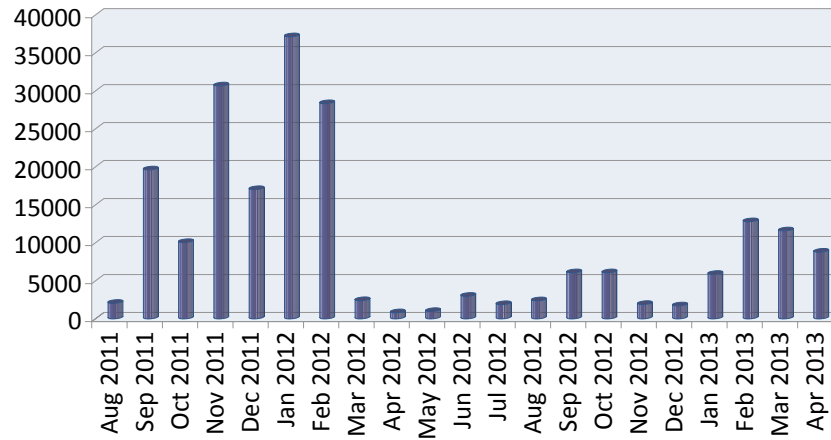

Sign Here: <http://www.greece.org/blogs/wvii>

#	DATE	SIGNATURES Per MONTH	TOTAL
1	Aug 2011	2051	2051
2	Sep 2011	19611	21662
3	Oct 2011	10052	31714
4	Nov 2011	30664	62378
5	Dec 2011	17028	79406
6	Jan 2012	37145	116551
7	Feb 2012	28332	144883
8	Mar 2012	2395	147278
9	Apr 2012	793	148071
10	May 2012	960	149031
11	Jun 2012	2970	152001
12	Jul 2012	1875	153876
13	Aug 2012	2381	156257
14	Sep 2012	6068	162325
15	Oct 2012	6062	168387
16	Nov 2012	1891	170278
17	Dec 2012	1706	171984
18	Jan 2013	5865	177849
19	Feb 2013	12788	184772
20	Mar 2013	11581	189430
21	Apr 2013	8783	193555

SIGNATURES Per MONTH

PROGRESS